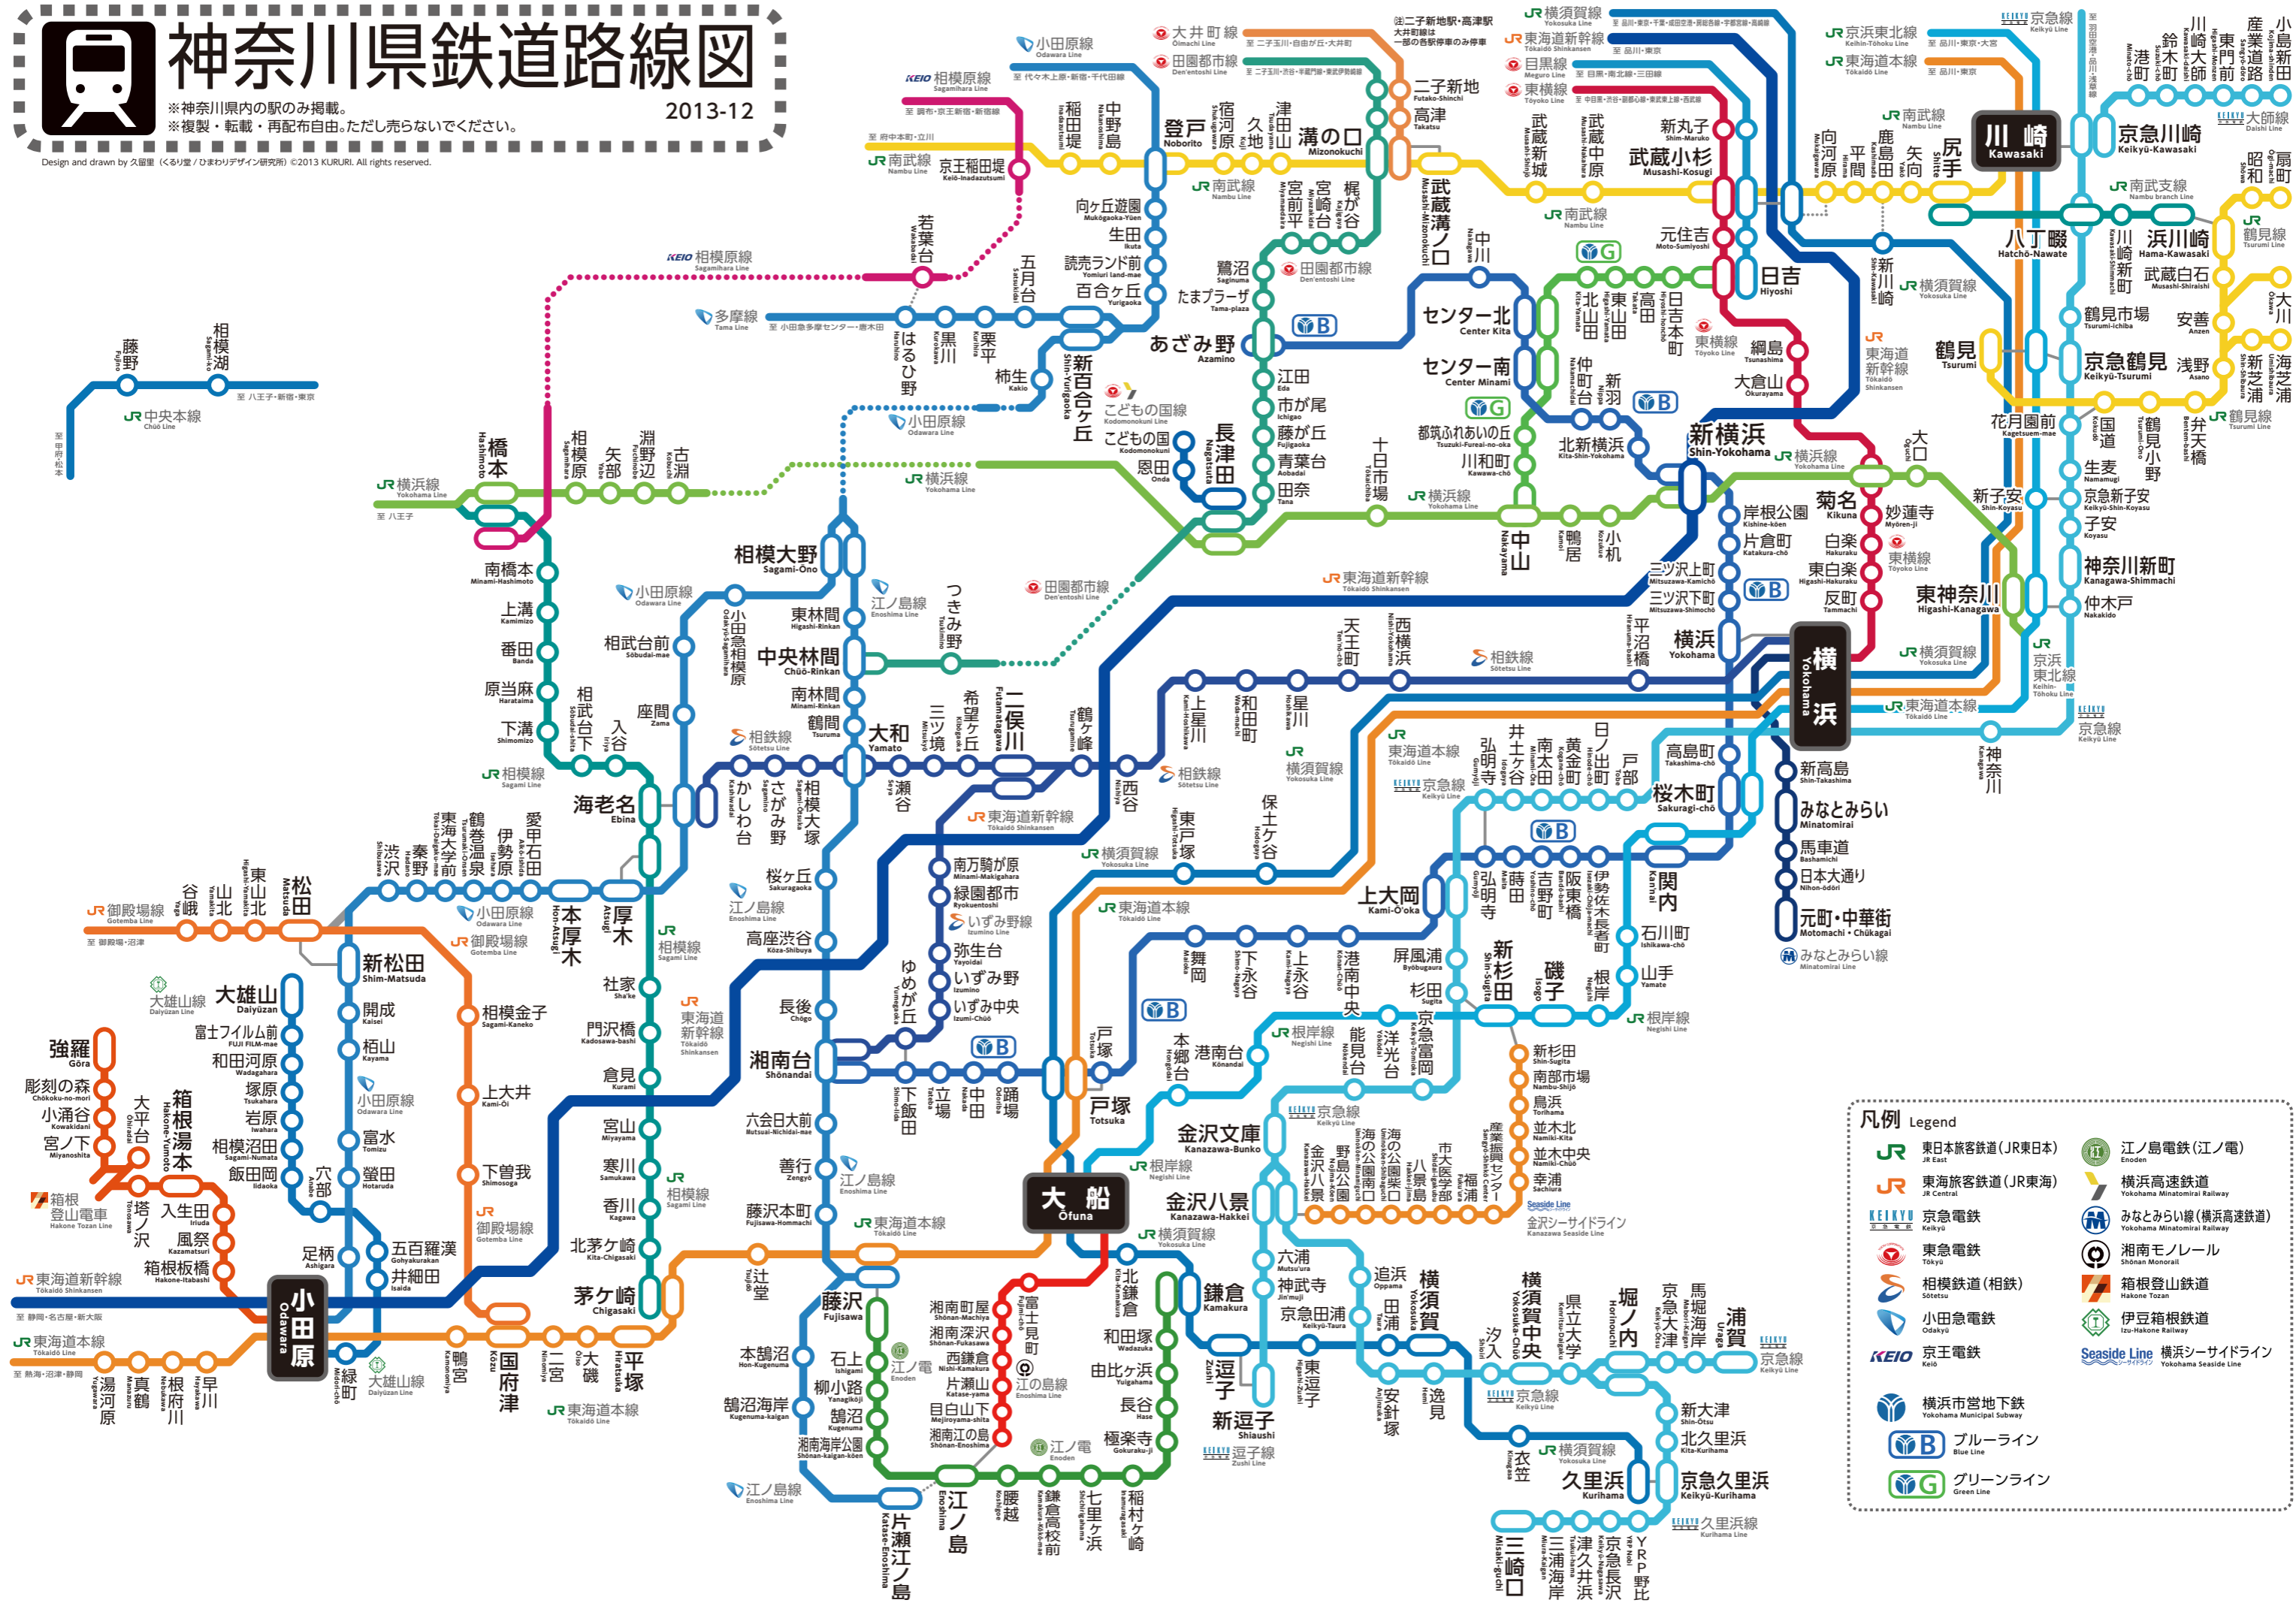

# 神奈川県鉄道路線図

※神奈川県内の駅のみ掲載。  
※複製・転載・再配布自由。ただし売らないでください。

2013-12

Design and drawn by 久留里 (くるとり) / ひまわりデザイン研究所 ©2013 KURURI. All rights reserved.

### 凡例 Legend

東日本旅客鉄道 (JR東日本) JR East	江ノ島電鉄 (江ノ電) Enoden
東海旅客鉄道 (JR東海) JR Central	横浜高速鉄道 Yokohama Minatomirai Railway
京急電鉄 Keikyū	みなとみらい線 (横浜高速鉄道) Yokohama Minatomirai Railway
東急電鉄 Tokai	湘南モノレール Shonan Monorail
相模鉄道 (相鉄) Sotetsu	箱根登山鉄道 Hakone Tozan
小田急電鉄 Odakyū	伊豆箱根鉄道 Izu-Hakone Railway
京王電鉄 Keio	Seaside Line 横浜シーサイドライン Yokohama Seaside Line
横浜市営地下鉄 Yokohama Municipal Subway	ブルーライン Blue Line
グリーンライン Green Line	